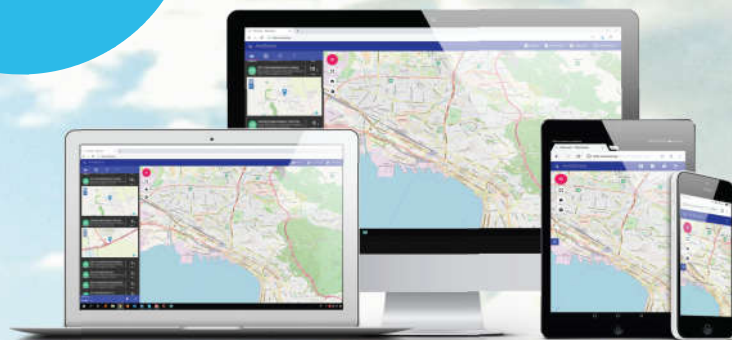

01 ΑΜΕΣΗ ΠΛΗΡΟΦΟΡΗΣΗ

Με το **TeleDirector™** δε χρειάζεται πλέον να ανησυχείτε για το που βρίσκονται τα οχήματά σας, εάν έφτασαν στον πελάτη ή εάν παρέλαβαν το φορτίο. Από την άνεση του υπολογιστή ή του κινητού σας γνωρίζετε ανά πάσα στιγμή τη **θέση**, την **ταχύτητα** και την **κατεύθυνση** των οχημάτων σας, καθώς και τις **ενδείξεις των αισθητήρων** που έχουν συνδεθεί σε αυτά.

02 ΙΣΤΟΡΙΚΟ

Μην ανησυχείτε πλέον για τυχόν διαφωνίες και διενέξεις με πελάτες αλλά και υπαλλήλους σας. Μέσω των **αναλυτικών αναφορών** του **TeleDirector™**, εσείς και οι συνεργάτες σας ενημερώνεστε άμεσα και με κάθε λεπτομέρεια για τη **διαδρομή**, τις **συνθήκες μεταφοράς** των προϊόντων, τις **ώρες άφιξης** και **παραμονής** στον πελάτη, καθώς και για πολλά άλλα θέματα που απασχολούν έναν διαχειριστή στόλου οχημάτων.

03 ΟΡΓΑΝΩΣΗ

Με το **TeleDirector™** ο προγραμματισμός **δρομολογίων** και ο συντονισμός **πελατών**, **προμηθευτών** και **οδηγών** είναι πλέον εύκολη δουλειά για εσάς. Ενημερωθείτε για το **κόστος** κάθε διαδρομής, αυξήστε την **ποιότητα** των υπηρεσιών σας, μειώστε τις **άσκοπες μετακινήσεις** καθώς και τα **έξοδα καυσίμων** και συντηρήσεων.

04 ΑΣΦΑΛΕΙΑ

Διασφαλίστε την περιουσία σας από **κακόβουλες ενέργειες** και ενημερωθείτε άμεσα για οτιδήποτε ύποπτο συμβαίνει. Ελέγξτε εύκολα τυχόν **παραβιάσεις ταχύτητας** και **απώλειες καυσίμων**.

Το ξέρατε ότι τουλάχιστον το **10%** των χιλιομέτρων που διανύουν τα οχήματα του στόλου σας οφείλονται σε **περιττές μετακινήσεις**; Με το **TeleDirector™**, οι άσκοπες μετακινήσεις μειώνονται στο ελάχιστο.

Όλο και περισσότερες **εταιρίες** και **κρατικοί φορείς επιβάλλουν** σε συνεργαζόμενα οχήματα και οχήματα **ειδικών μεταφορών** (ζώντα ζώα) να διαθέτουν **συστήματα τηλεματικής**. Με το **TeleDirector™**, τα οχήματά σας είναι πλήρως συμβατά.

Το κόστος απόκτησης του συστήματος **TeleDirector™** αποσβένεται στους πρώτους κιάλας μήνες, από την **ελάττωση** των **εξόδων** μετακίνησης και συντήρησης των οχημάτων, καθώς και από την **βελτίωση** της **ποιότητας** των υπηρεσιών που προσφέρει η εταιρία σας

Επιλέξτε το **TeleDirector™** γιατί: Θα βρείτε **έμπειρους** και **εξειδικευμένους συμβούλους** που θα σας προτείνουν τις καλύτερες λύσεις αναλόγως των αναγκών της εταιρίας σας. Έχουμε τις **καλύτερες τιμές** στην αγορά με τις **περισσότερες παροχές**. Παρέχουμε συνεχή **υποστήριξη** και **εκπαίδευση** στους πελάτες μας. **Αναπτύσσουμε** και **αναβαθμίζουμε** συνεχώς τα προϊόντα μας προσαρμόζοντάς τα στις τελευταίες εξελίξεις της τεχνολογίας